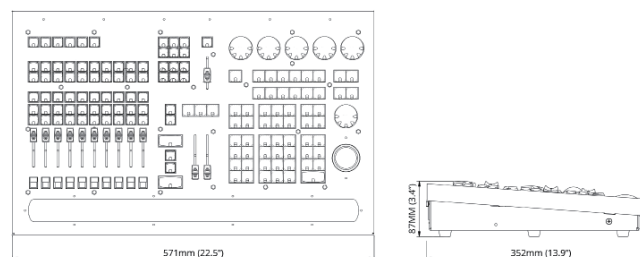

I/O

- 4 x DMX-512 出力ポート（イーサネット経由で最大16）
- 1GBイーサネットポート
- 2 x USB 3、3 x USB 2 ポート
- MIDIイン/スルー
- SMPTE LTC XLR/オーディオ・コンビインプット
- 手元明かり

ウルトラブラック

- 15.6インチ TFT HDタッチモニター
- 1 x 外付け用HDMIポート

ブラック

- 2 x 外付け用ビデオポート

寸法・重量

ウルトラブラック

寸法	高さ	幅	奥行	重量
mm	358	571	352	7.5kg

ブラック

寸法	高さ	幅	奥行	重量
mm	87	571	352	4.8kg

COMPULITE

Compulite Systems (2000) Ltd

9 Hanagar Street, Neve Ne'eman B, Industrial Zone,
Hod Hasharon, 451310, Israel
Tel: +972 9744 6555 | Fax: +972 9746 6515
Email: info@compulite.com | www.compulite.com