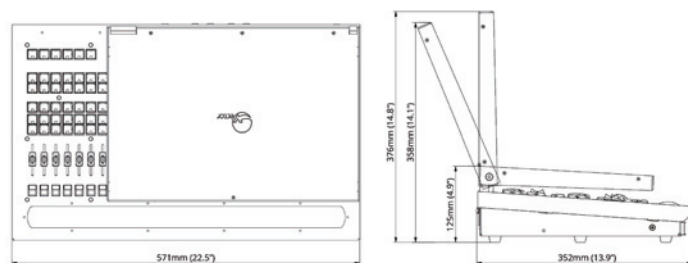

I/O

- 4 x DMX-512 出力ポート（イーサネット経由で最大16）
- 1GBイーサネットポート
- 2 x USB 3、3 x USB 2 ポート
- MIDIイン/スルー
- SMPTE LTC XLR/オーディオ・コンビインプット
- 手元明かり

ウルトラブラック

- 15.6インチ TFT HDタッチモニター
- 1 x 外付け用HDMIポート

ブラック

- 2 x 外付け用ビデオポート

寸法・重量

ウルトラブラック

寸法	高さ	幅	奥行	重量
mm	358	571	352	7.5kg

ブラック

寸法	高さ	幅	奥行	重量
mm	87	571	352	4.8kg

COMPULITE

Compulite Systems (2000) Ltd

9 Hanagar Street, Neve Ne'eman B, Industrial Zone,
Hod Hasharon, 451310, Israel
Tel: +972 9744 6555 | Fax: +972 9746 6515
Email: info@compulite.com | www.compulite.com